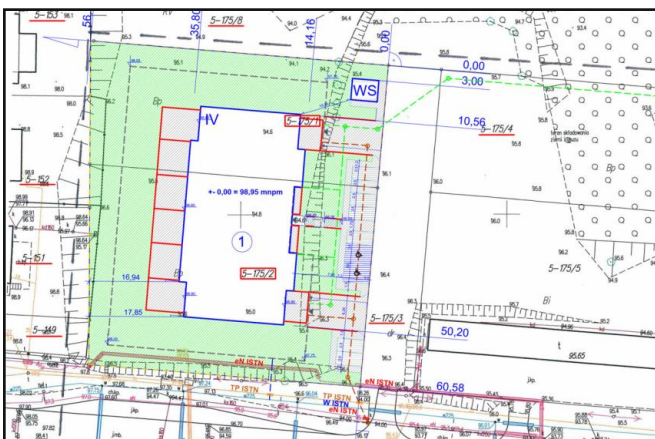

MIESZKANIA - LIMANOWSKIEGO

www.mieszkania-limanowskiego.ketrzyn.pl

III PIĘTRO Mieszkanie nr 40

ZESTAWIENIE POWIERZCHNI POMIESZCZEŃ

1. Przedpokój - 12,75 m.kw.
 2. Łazienka - 4,42 m.kw.
 3. Pokój z aneksem kuchennym - 18,70 m.kw.
 4. Pokój - 12,90 m.kw.
- Razem - 48,77 m.kw.**
Balkon - 9,10 m.kw.