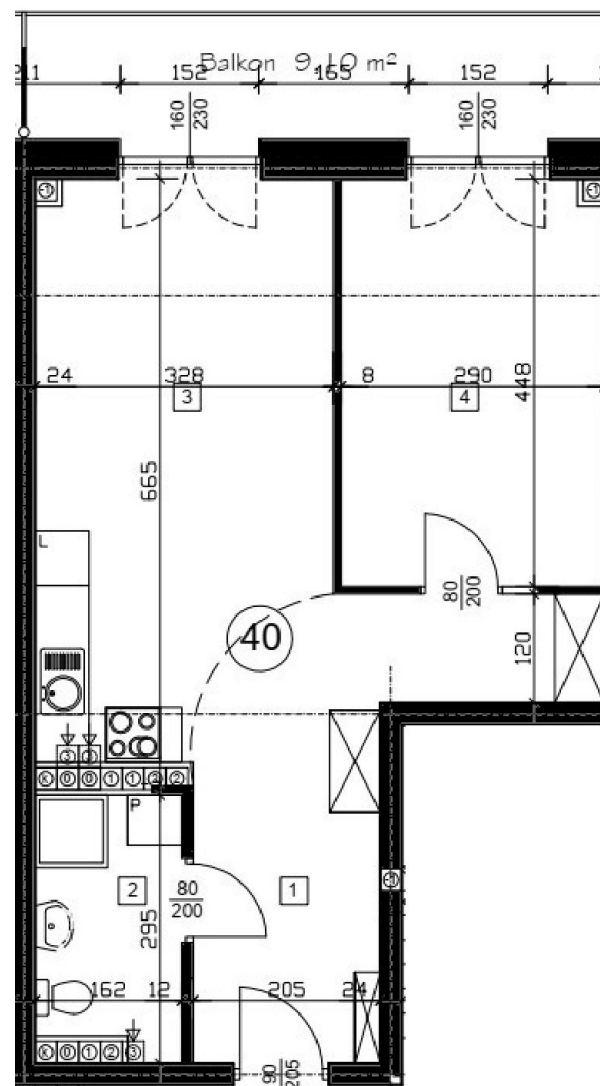

MIESZKANIA - LIMANOWSKIEGO

www.mieszkania-limanowskiego.ketrzyn.pl

III PIĘTRO Mieszkanie nr 40

ZESTAWIENIE POWIERZCHNI POMIESZCZEŃ

1. Przedpokój - 12,75 m.kw.
 2. Łazienka - 4,42 m.kw.
 3. Pokój z aneksem kuchennym - 18,70 m.kw.
 4. Pokój - 12,90 m.kw.
- Razem - 48,77 m.kw.**
Balkon - 9,10 m.kw.