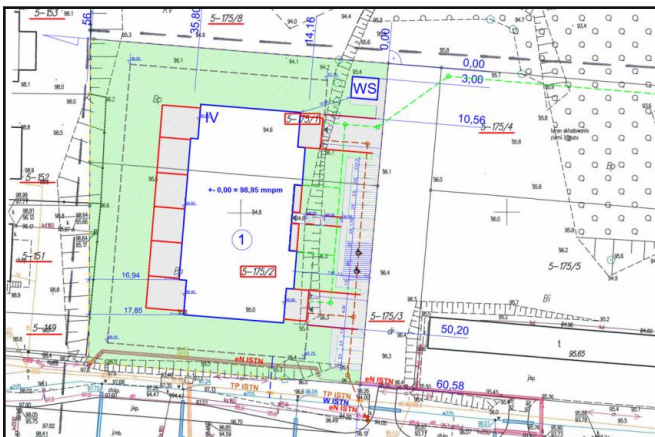

MIESZKANIA - LIMANOWSKIEGO

www.mieszkania-limanowskiego.ketrzyn.pl

III PIĘTRO Mieszkanie nr 39

ZESTAWIENIE POWIERZCHNI POMIESZCZEŃ

1. Przedpokój - 10,53 m.kw.
 2. Pokój - 17,95 m.kw.
 3. Pokój z aneksem kuchennym - 24,45 m.kw.
 4. Łazienka - 5,36 m.kw.
- Razem - 58,29 m.kw.
Balkon - 8,80 m.kw.