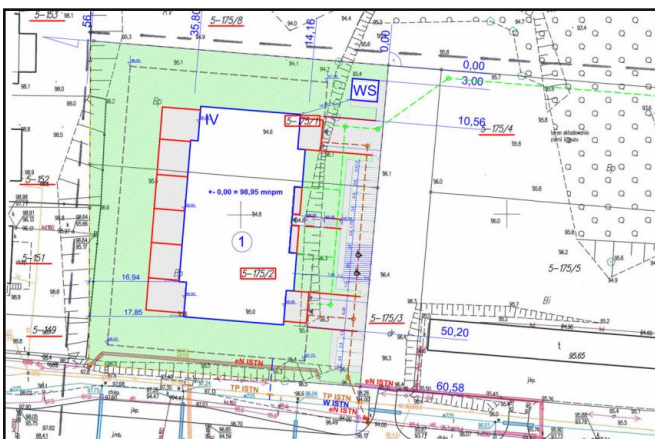

MIESZKANIA - LIMANOWSKIEGO

www.mieszkania-limanowskiego.ketrzyn.pl