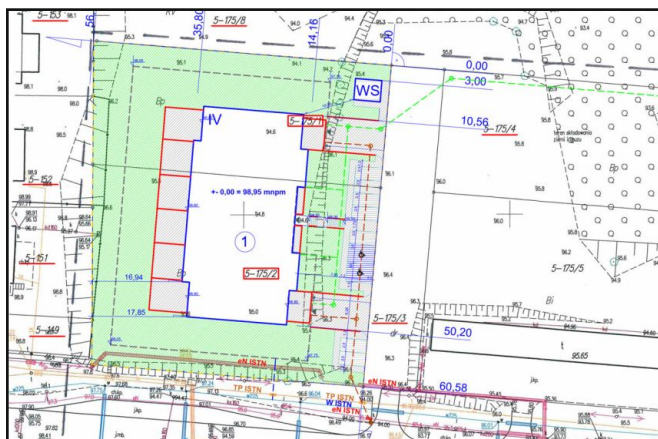

## III PIĘTRO Mieszkanie nr 36

### ZESTAWIENIE POWIERZCHNI POMIESZCZEŃ

- 1. Przedpokój - 8,79 m.kw.
  - 2. Pokój z aneksem kuchennym - 25,60 m.kw.
  - 3. Pokój - 12,88 m.kw.
  - 4. Pokój - 17,04 m<sup>2</sup>
  - 5. Łazienka - 5,14 m.kw.
- Razem - 69,45 m.kw.**  
Balkon - 7,15 m.kw.