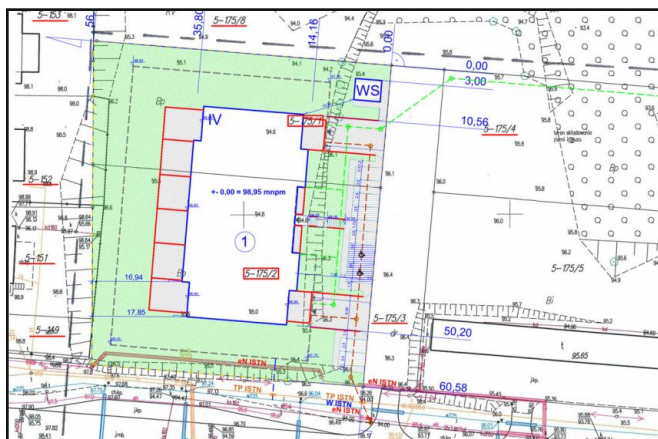

MIESZKANIA - LIMANOWSKIEGO

www.mieszkania-limanowskiego.ketrzyn.pl

III PIĘTRO Mieszkanie nr 34

ZESTAWIENIE POWIERZCHNI POMIESZCZEŃ

1. Przedpokój - 8,77 m.kw.
 2. Pokój z aneksem kuchennym - 26,40 m.kw.
 3. Pokój 12,72 m.kw.
 4. Pokój - 17,04 m.kw.
 5. Łazienka - 5,14 m.kw.
- Razem - 70,07 m.kw.
Balkon - 8,14 m.kw.