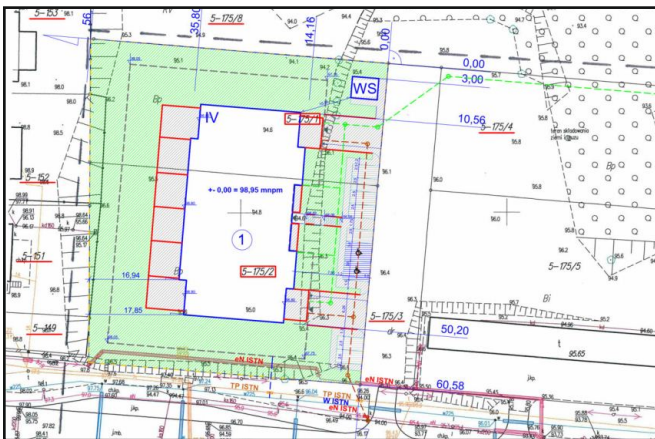

MIESZKANIA - LIMANOWSKIEGO

www.mieszkania-limanowskiego.ketrzyn.pl

I PIĘTRO Mieszkanie nr 18

ZESTAWIENIE POWIERZCHNI POMIESZCZEŃ

1. Przedpokój - 12,17 m.kw.
 2. Łazienka - 5,38 m.kw.
 3. Pokój z aneksem kuchennym - 23,83 m.kw.
 4. Pokój - 18,27 m.kw.
- Razem - 59,65 m.kw.
Balkon - 8,14 m.kw.